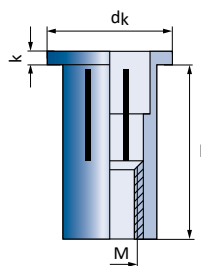

# Folding Blind Rivet Nut SFM-PL

Steel galvanized

Flat head | open | geschlitzt

Series  
**816**

C4C [1.0303]

M		l	No.	
<b>M6</b>	0,5 - 7,1	25,8	10.816.060.710	250
D 8,8	k 1,6	d <sub>k</sub> 16,4	l <sub>1</sub> max. 11,7	↻ 12,0 Nm    ↓ 15000 N

M		l	No.	
<b>M8</b>	0,5 - 7,1	29,6	10.816.080.710	250
D 11,1	k 1,6	d <sub>k</sub> 19,6	l <sub>1</sub> max. 13,6	↻ 21,0 Nm    ↓ 27000 N