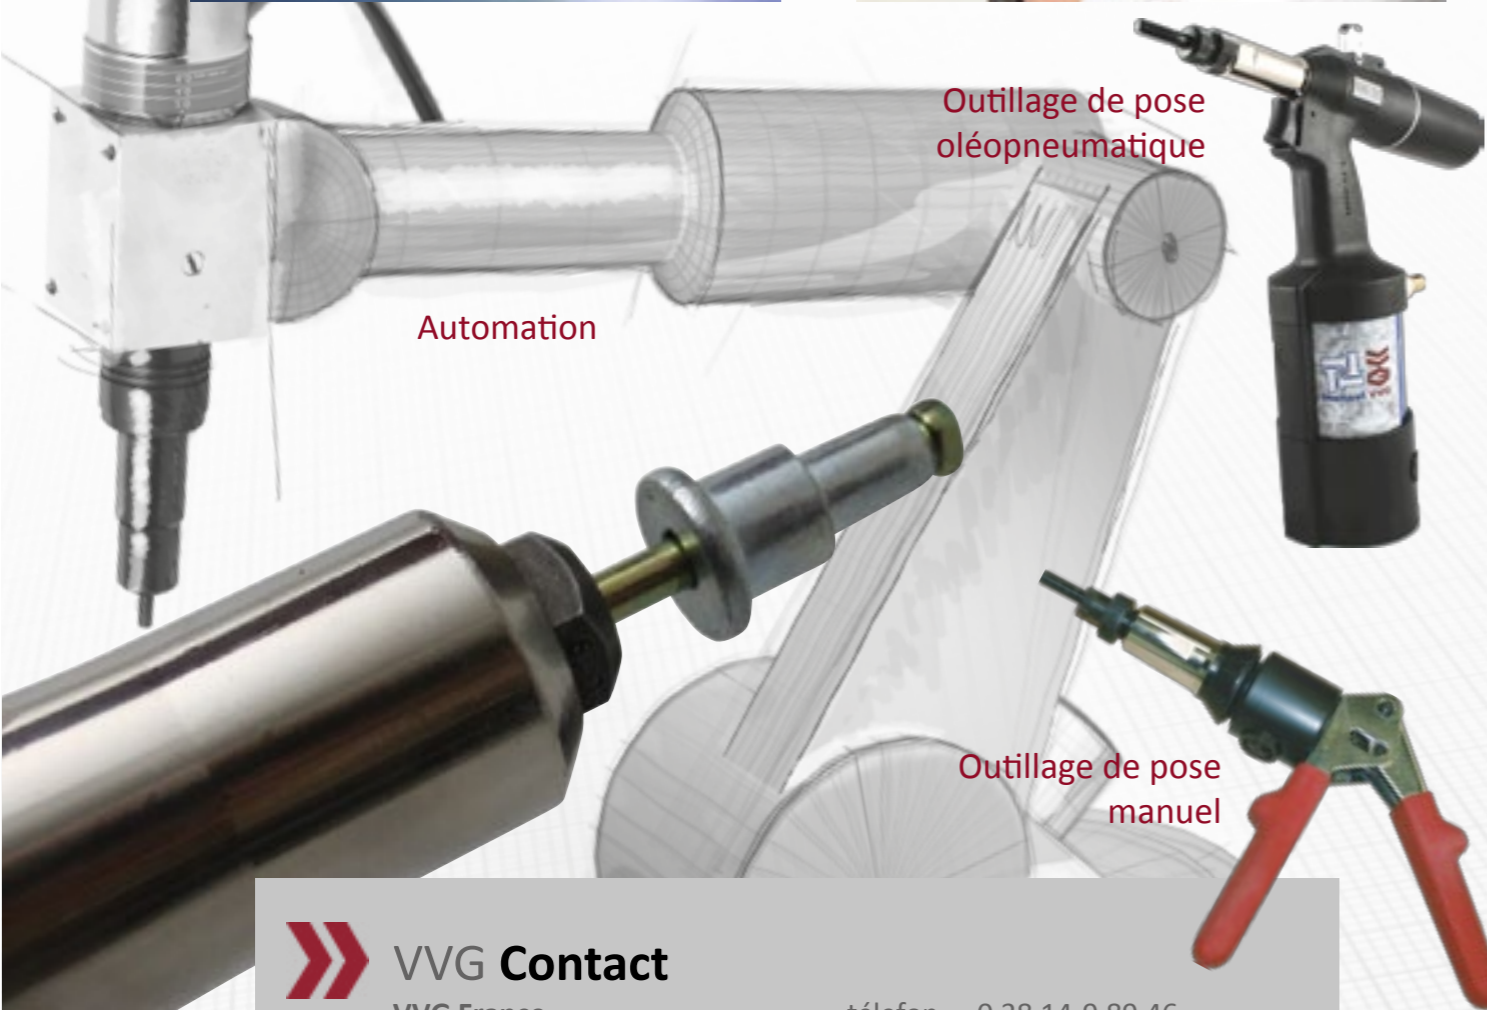

VVG Traitement

Nous vous offrons la gamme complète de outillage de pose: de outillage de pose manuel, en passant par riveteuses sur batterie modernes et d'outillage de pose oléopneumatique, jusqu'à des composants entièrement automatisée pour la production en série.

Le développement, la conception et la production, ainsi que le service commercial, la maintenance et la réparation proviennent avec nous d'une seule main.

Nous sommes votre partenaire pour le traitement optimal de rivets et de connecteurs!

Automation

Outillage de pose oléopneumatique

Outillage de pose manuel

VVG Contact

VVG France
20, rue du Lhotaud
25560 Frasne

téléfon 0 38 14-9 89 46
téléfax 0 38 14-9 89 47
e-mail contact@vvg.fr

www.vvg.fr

VVG France
Techniques de fixation
Groupe HONSEL

Riveteuse sur batterie Rivdom ONE¹