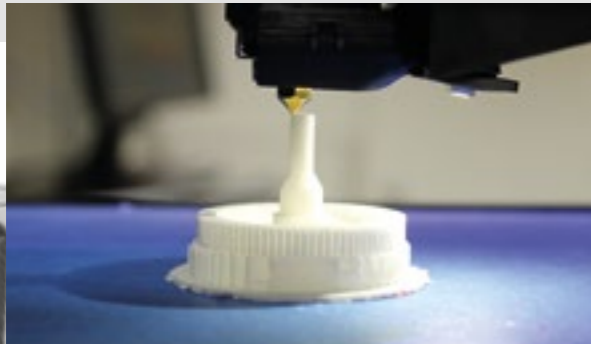

VVG Traitement

Nous vous offrons la gamme complète de outillage de pose: de outillage de pose manuel, en passant par riveteuses sur batterie modernes et d'outillage de pose oléopneumatique, jusqu'à des composants entièrement automatisée pour la production en série.

Le développement, la conception et la production, ainsi que le service commercial, la maintenance et la réparation proviennent avec nous d'une seule main.

Nous sommes votre partenaire pour le traitement optimal de rivets et de connecteurs!

Automation

Outillage de pose oléopneumatique

Outillage de pose manuel

VVG Contact

VVG France
20, rue du Lhotaud
25560 Frasne

téléfon 0 38 14-9 89 46
téléfax 0 38 14-9 89 47
e-mail contact@vvg.fr

www.vvg.fr