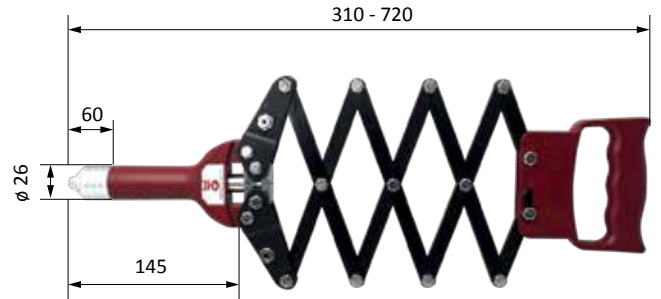

	2,4	3,0	3,2	4,0	4,8	5,0	6,0	6,4	8,0
	Aluminium								
	Stahl								
	Edelstahl								
	Kupfer Legierungen								
	2,0 kg		HUB: 11 mm			Karton		Inkl. 4 Mundstücke	
	Sonder-Mundstücke auf Anfrage						max. Stift- $\phi$ 3,8 mm		
<b>Artikel-Nr.: 310.058.000.000</b>									

Wechselmundstücke im Werkzeug verschraubt

## Ersatzteile für die BZ 58

Nr.	Ersatzteil	Artikel-Nr.
1A	BZ 58 Mundstück 3,0/3,2 mm	311.002.000.024
1B	BZ 58 Mundstück 4,0 mm	311.002.000.123
1C	BZ 58 Mundstück 4,8/5,0 mm	311.002.000.124
1D	BZ 58 Mundstück 6,0 mm	311.500.000.126
1E	BZ 58 Mundstück 6,4 mm	311.500.000.127
2	BZ 58 Spannhülse	311.500.000.004
3	BZ 58 Spannbacken	311.500.000.005
4	BZ 58 Führungshülse	311.500.000.006
5	BZ 58 Druckfeder	311.500.000.007
7	BZ 58 Vordere Hülse	311.058.002.006