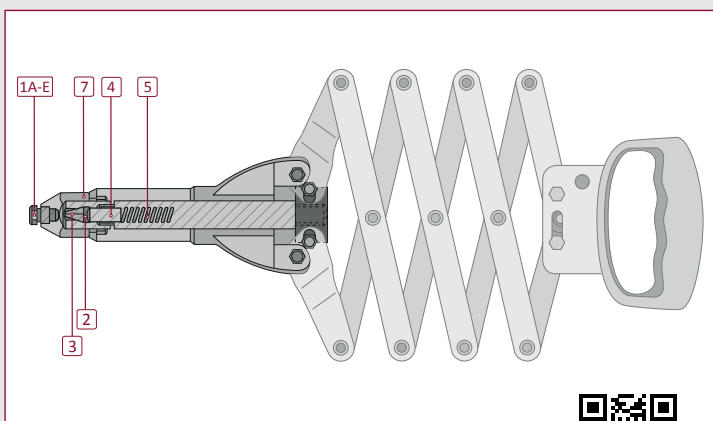

	2,4	3,0	3,2	4,0	4,8	5,0	6,0	6,4	8,0
	Aluminium								
	Stahl								
	Edelstahl								
	Kupfer Legierungen								
	2,0 kg		HUB: 11 mm			Karton		Inkl. 4 Mundstücke	
	Sonder-Mundstücke auf Anfrage						max. Stift- $\phi$ 3,8 mm		
<b>Artikel-Nr.: 310.058.000.000</b>									

Wechselmundstücke im Werkzeug verschraubt

## Ersatzteile für die BZ 58

Nr.	Ersatzteil	Artikel-Nr.
1A	BZ 58 Mundstück 3,0/3,2 mm	311.002.000.024
1B	BZ 58 Mundstück 4,0 mm	311.002.000.123
1C	BZ 58 Mundstück 4,8/5,0 mm	311.002.000.124
1D	BZ 58 Mundstück 6,0 mm	311.500.000.126
1E	BZ 58 Mundstück 6,4 mm	311.500.000.127
2	BZ 58 Spannhülse	311.500.000.004
3	BZ 58 Spannbacken	311.500.000.005
4	BZ 58 Führungshülse	311.500.000.006
5	BZ 58 Druckfeder	311.500.000.007
7	BZ 58 Vordere Hülse	311.058.002.006