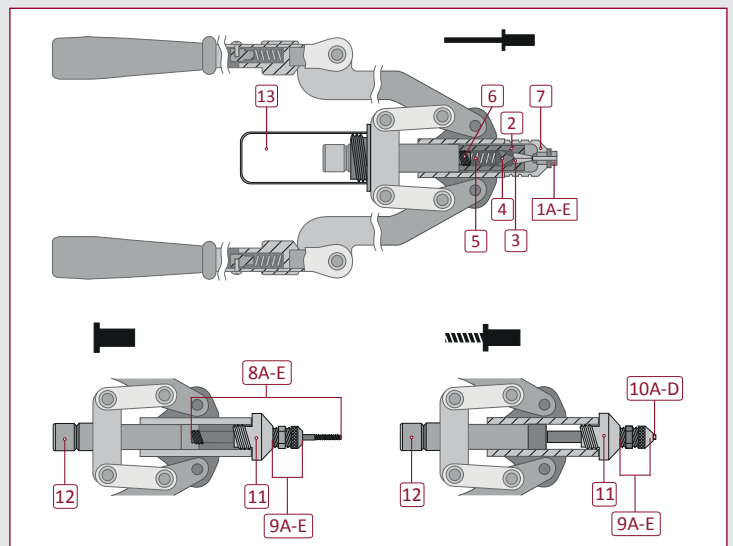

klappbare Arme <

Multi 5 mit eingeklappten Armen in schlagfestem Kunststoff-Koffer.

	M3	M4	M5	M6	M8	M10	M12
		Aluminium					
		Stahl					
		Stahl					
Kunststoff-Koffer		Koffermaße 385 x 240 x 55 mm					
1,9 kg		klappbare Zangengriffe					
Inhalt:							
<ul style="list-style-type: none"> je 1 Mundst. 3,0/3,2 mm; 4,0 mm; 4,8/5,0 mm; 6,0 mm; 6,4 mm für Blindniete je 1 Umrüstsatz M4, M5, M6, M8 und M10 für Blindnietmuttern je 1 Gewindehülse M4, M5, M6 und M8 für RIFBOLT®-Gewindebolzen 							
Artikel-Nr.: 310.500.000.000							

	2,4	3,0	3,2	4,0	4,8	5,0	6,0	6,4
		Aluminium						
		Stahl						
		Edelstahl						
		Kupfer Legierungen						

Ersatzteile für Multi 5

Nr.	Ersatzteil	Artikel-Nr.
1A	MULTI 5 Mundstück 3,0/3,2mm	311.100.000.123
1B	MULTI 5 Mundstück 4,0mm	311.100.000.124
1C	MULTI 5 Mundstück 4,8/5,0mm	311.100.000.125
1D	MULTI 5 Mundstück 6,0mm	311.500.000.126
1E	MULTI 5 Mundstück 6,4mm	311.500.000.127
2	MULTI 5 Spannhülse	311.500.000.004
3	MULTI 5 Spannbacken	311.500.000.005
4	MULTI 5 Führungshülse	311.500.000.006
5	MULTI 5 Druckfeder	311.500.000.007
6	MULTI 5 Spannschraube	311.500.000.008
7	MULTI 5 Vordere Hülse Blindniete	311.500.000.003
8A	MULTI 5 Gewindedorn M4	311.100.003.004
8B	MULTI 5 Gewindedorn M5	311.100.003.005
8C	MULTI 5 Gewindedorn M6	311.100.003.006
8D	MULTI 5 Gewindedorn M8	311.500.003.008
8E	MULTI 5 Gewindedorn M10	311.500.003.010
9A	MULTI 5 Mundstück M4	311.100.002.004
9B	MULTI 5 Mundstück M5	311.100.002.005
9C	MULTI 5 Mundstück M6	311.100.002.006
9D	MULTI 5 Mundstück M8	311.500.002.008
9E	MULTI 5 Mundstück M10	311.500.002.010
10A	MULTI 5 Gewindehülse M4	311.100.004.004
10B	MULTI 5 Gewindehülse M5	311.100.004.005