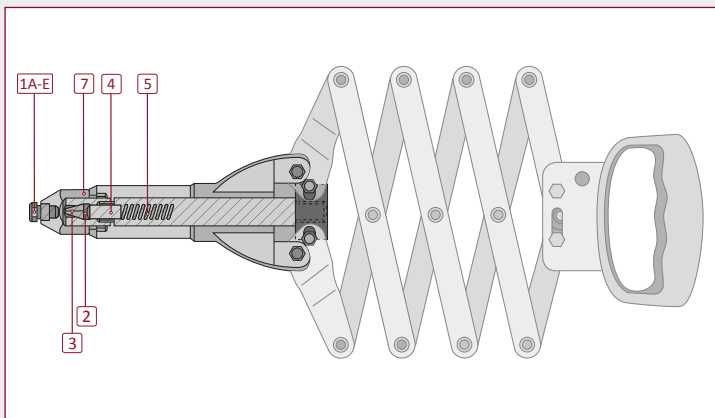

# BZ 58

Scheren-Blindnietwerkzeug

## BZ 58

2,4	3,0	3,2	4,0	4,8	5,0	6,0	6,4	8,0
Aluminium								
Stahl								
Edelstahl								
Kupfer Legierungen								

2,0 kg	Karton	3,8 mm
11 mm	inkl. 5 Mundstücke	Sonder-Mundstücke siehe auf Anfrage.

Artikel-Nr. 310.058.000.000

Wechselmündstücke im Werkzeug verschraubt.

## Ersatzteile für die BZ 58

Nr.	Ersatzteil	Artikel-Nr.
1A	BZ 58 Mundstück 3,0/3,2 mm	311.100.000.123
1B	BZ 58 Mundstück 4,0 mm	311.100.000.124
1C	BZ 58 Mundstück 4,8/5,0 mm	311.100.000.125
1D	BZ 58 Mundstück 6,0 mm	311.500.000.126
1E	BZ 58 Mundstück 6,4 mm	311.500.000.127
2	BZ 58 Spannhülse	311.500.000.004
3	BZ 58 Spannbacken	311.500.000.005
4	BZ 58 Führungshülse	311.500.000.006
5	BZ 58 Druckfeder	311.500.000.007
7	BZ 58 Vordere Hülse	311.058.002.006