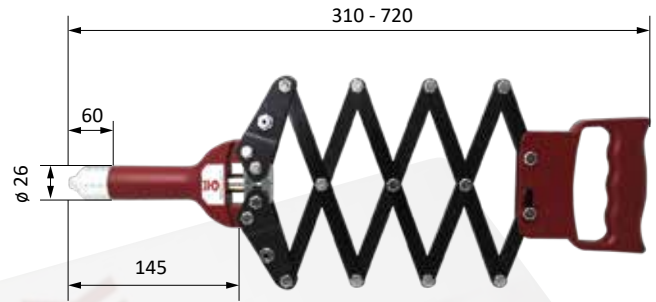

# BZ 58

Scheren-Blindnietwerkzeug

## BZ 58

2,4	3,0	3,2	4,0	4,8	5,0	6,0	6,4	8,0
Aluminium								
Stahl								
Edelstahl								
Kupfer Legierungen								

2,0 kg	Karton	3,8 mm
11 mm	inkl. 5 Mundstücke	Sonder-Mundstücke siehe auf Anfrage.

Artikel-Nr. 310.058.000.000

Wechselmündstücke im Werkzeug verschraubt.

## Ersatzteile für die BZ 58

Nr.	Ersatzteil	Artikel-Nr.
1A	BZ 58 Mundstück 3,0/3,2 mm	311.100.000.123
1B	BZ 58 Mundstück 4,0 mm	311.100.000.124
1C	BZ 58 Mundstück 4,8/5,0 mm	311.100.000.125
1D	BZ 58 Mundstück 6,0 mm	311.500.000.126
1E	BZ 58 Mundstück 6,4 mm	311.500.000.127
2	BZ 58 Spannhülse	311.500.000.004
3	BZ 58 Spannbacken	311.500.000.005
4	BZ 58 Führungshülse	311.500.000.006
5	BZ 58 Druckfeder	311.500.000.007
7	BZ 58 Vordere Hülse	311.058.002.006