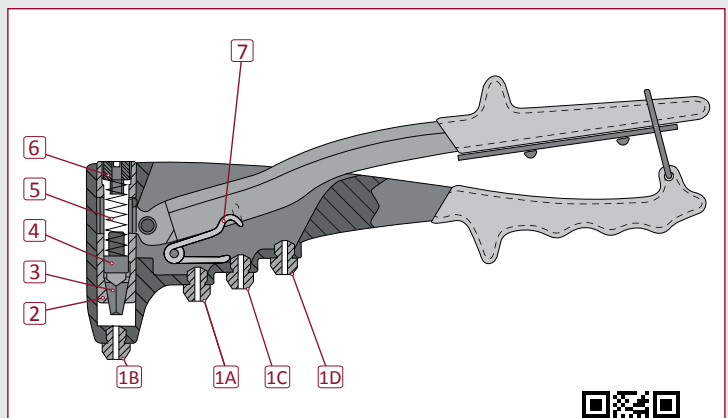

BZ 2

Pince à main pour rivets aveugles

> avec ressort de rappel d'ouverture

**Bonne ergonomie,
facilité d'utilisation**

	2,4	3,0	3,2	4,0	4,8	5,0	6,0	6,4	8,0	
	Aluminium									
	Acier									
	Inox									
	Alliages de cuivre									
	0,56 kg		course: 8 mm				4 Nez de pose inclus			
Nez de pose spéciaux, voir ► page 205										
Article n°: 310.002.000.000										

Pièces détachées pour BZ 2

N°	Pièce détachée	Article n°
1A	BZ 2 Nez de pose 2,4 mm	311.002.000.024
1B	BZ 2 Nez de pose 3,0/3,2 mm	311.002.000.123
1C	BZ 2 Nez de pose 4,0 mm	311.002.000.124
1D	BZ 2 Nez de pose 4,8/5,0 mm	311.002.000.125
2	BZ 2 Douille de serrage	311.002.000.040
3	BZ 2 Jeu de mors	311.002.000.132
4	BZ 2 Douille de guidage	311.002.000.006
5	BZ 2 Ressort de pression	311.002.000.007
6	BZ 2 Vis de serrage	311.002.000.008
7	BZ 2 Ressort de bras	311.002.000.101