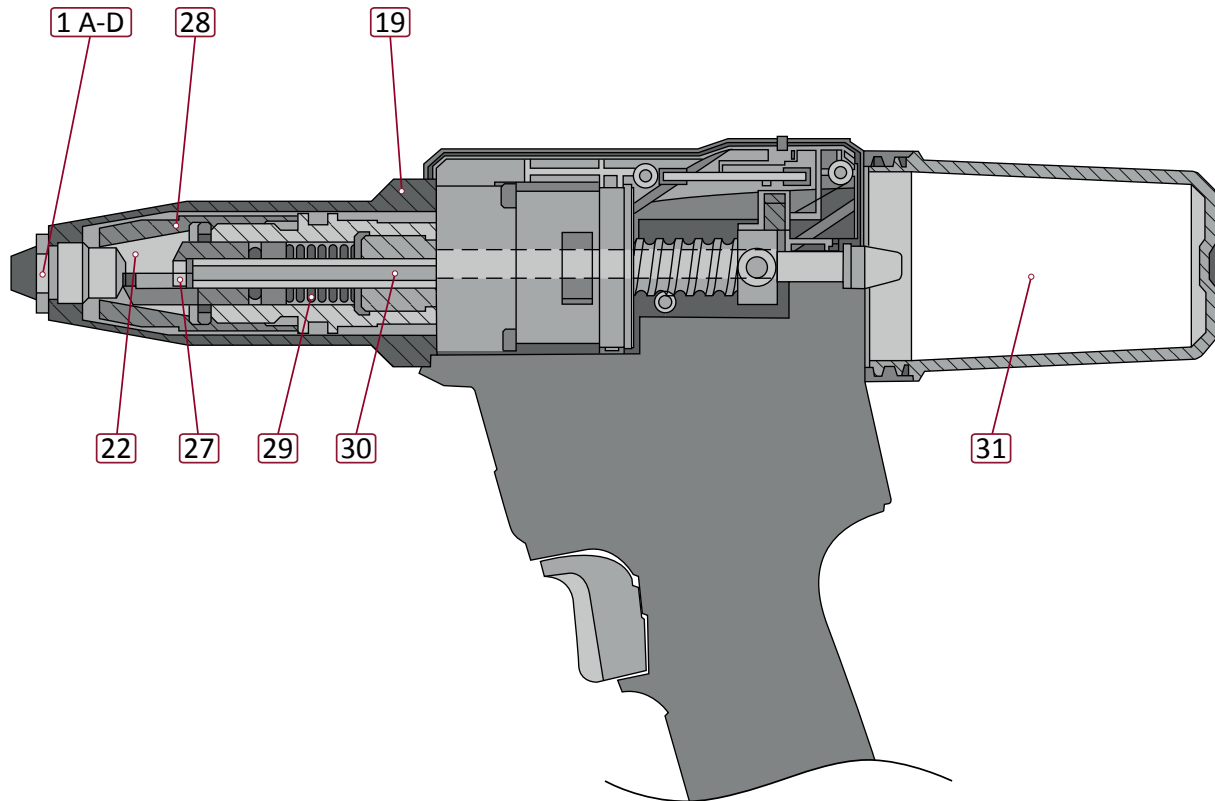

Ersatzteile für Rivdom ONE